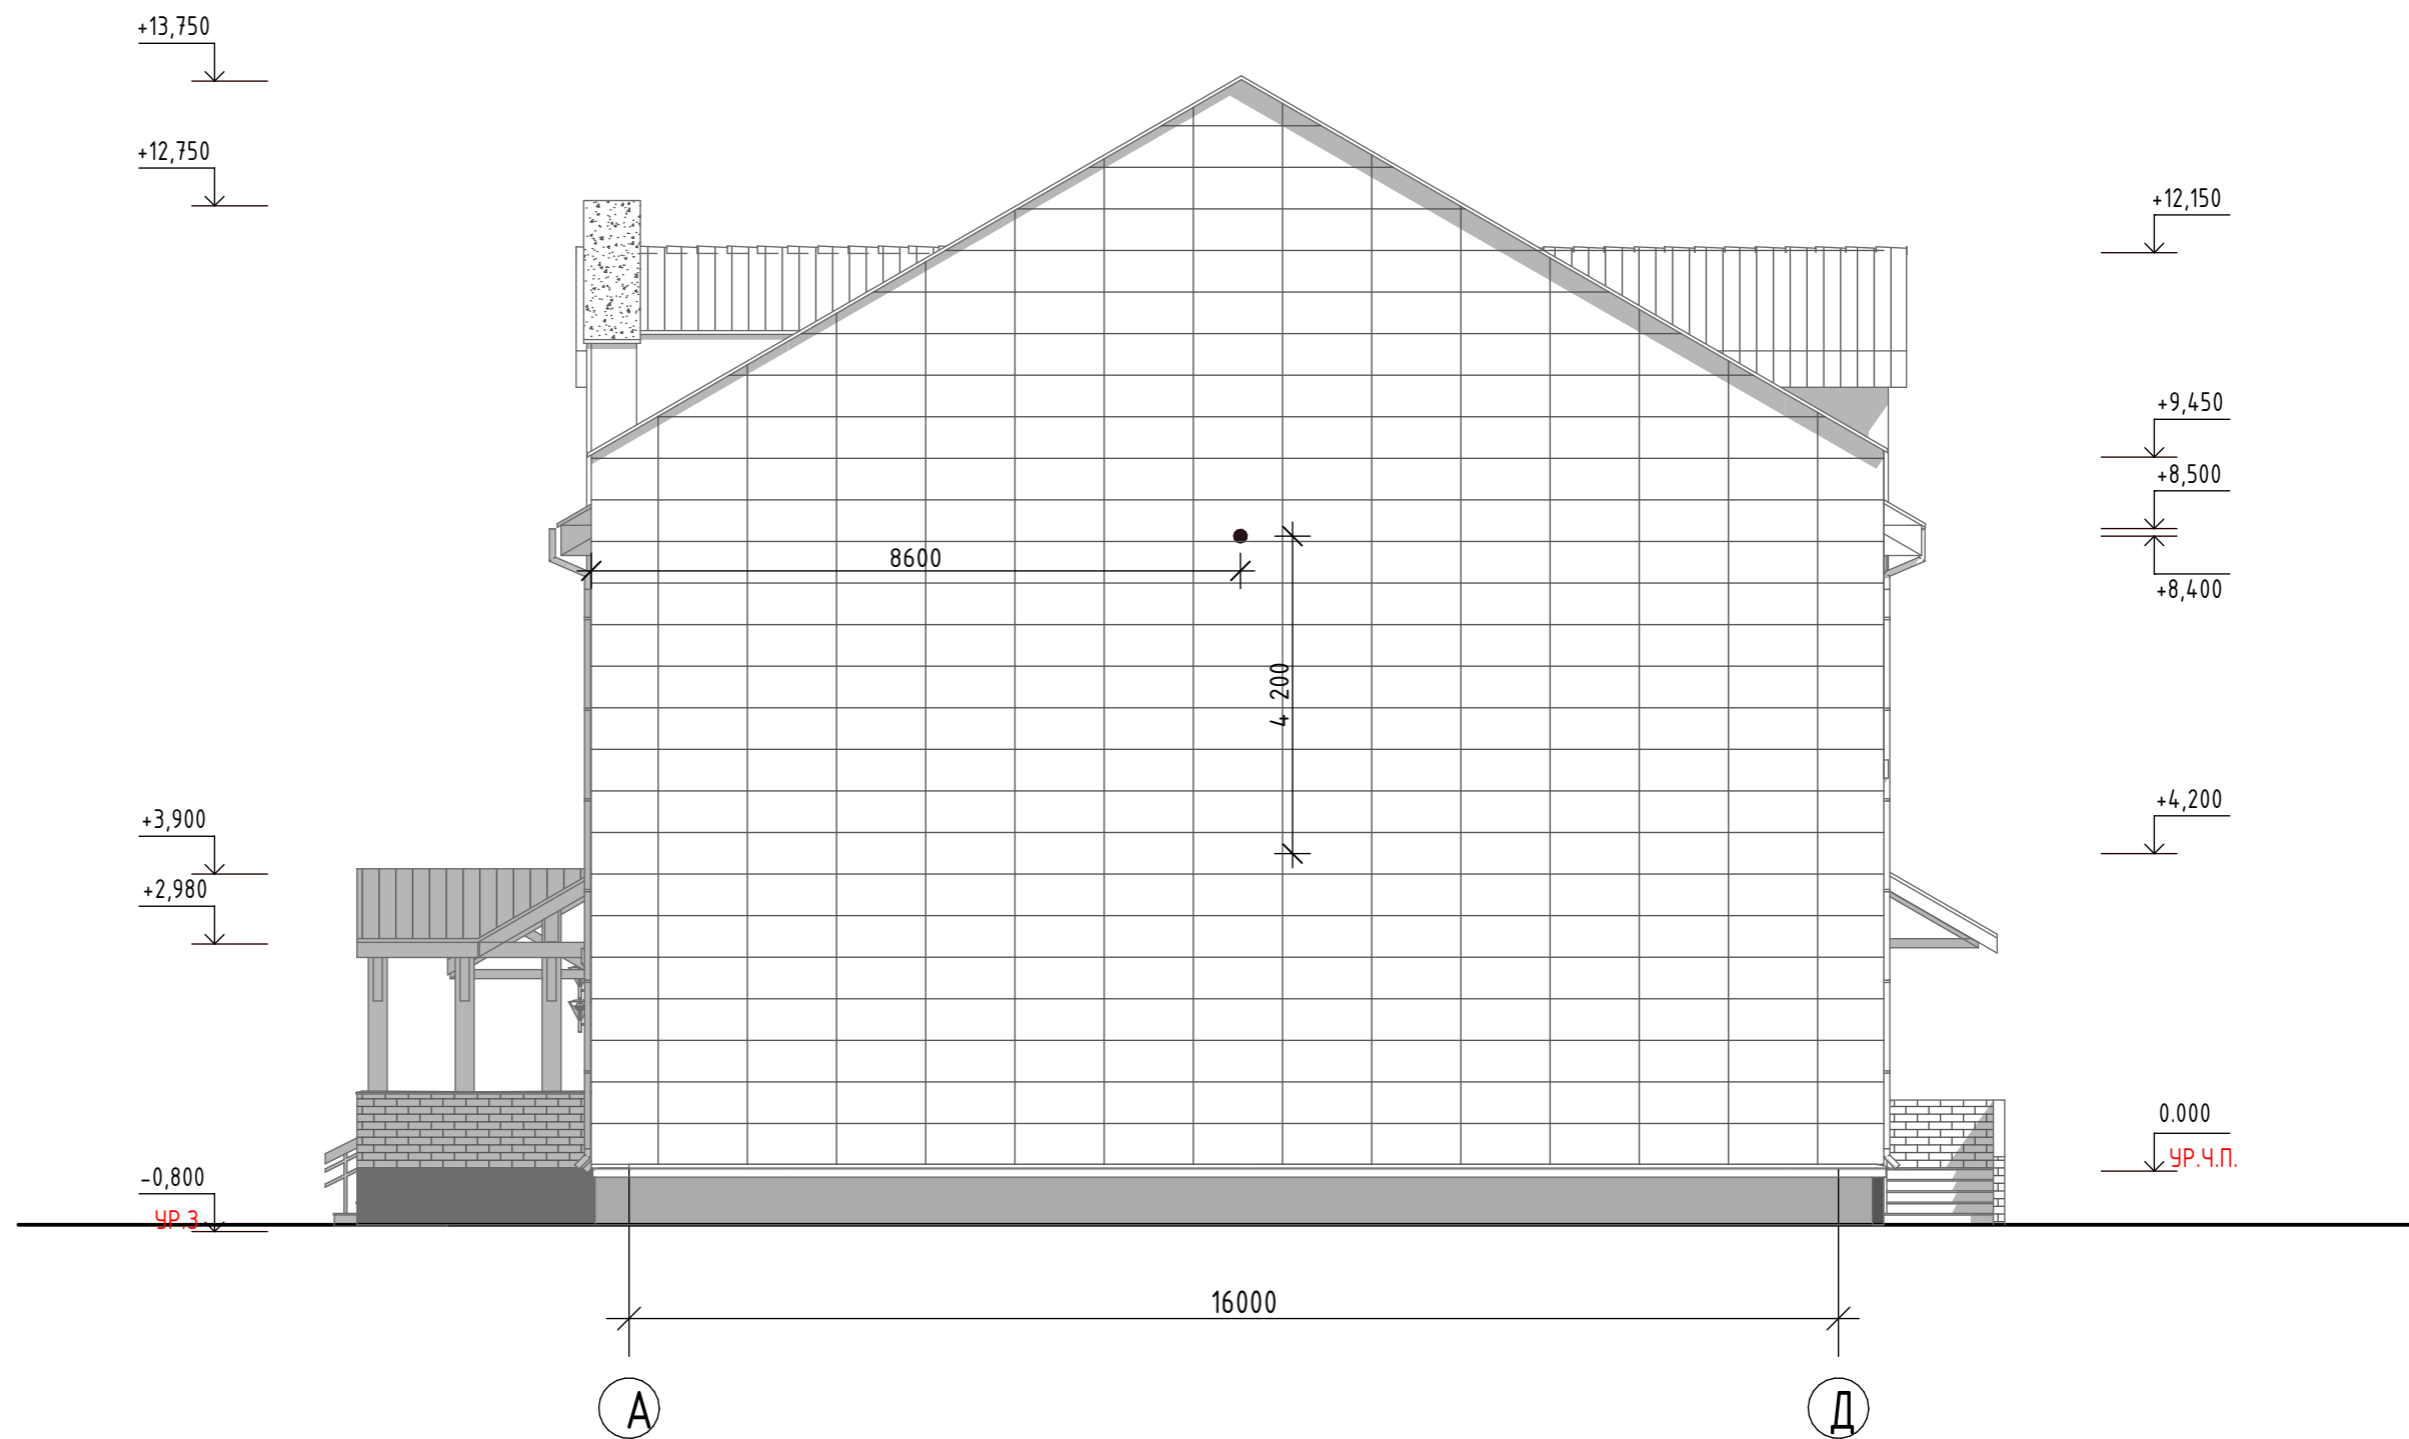

Фасад А-Д

Инв. N подл.	Подл. и дата	Взам. инв. N

						<b>УНГ-01-2-06-АР</b>			
						Новое кафе в п.Уренгой, мкр-н 2, р-н жилого дома N22, Пуровский р-н, ЯНАО			
	Кол.уч	Лист	НДок.	Подп.	Дата		Стадия	Лист	Листов
ГАП		Печенкин			06.12		ПД		
ГИП		Куравлев			06.12				
Н.контроль		Иванова			06.12				
Проверил		Кравченко			06.12				
Разработал		Кощеева			06.12				
						Схема расположения наружного освещения на фасаде в осях А-Д		ООО "Парусник"	