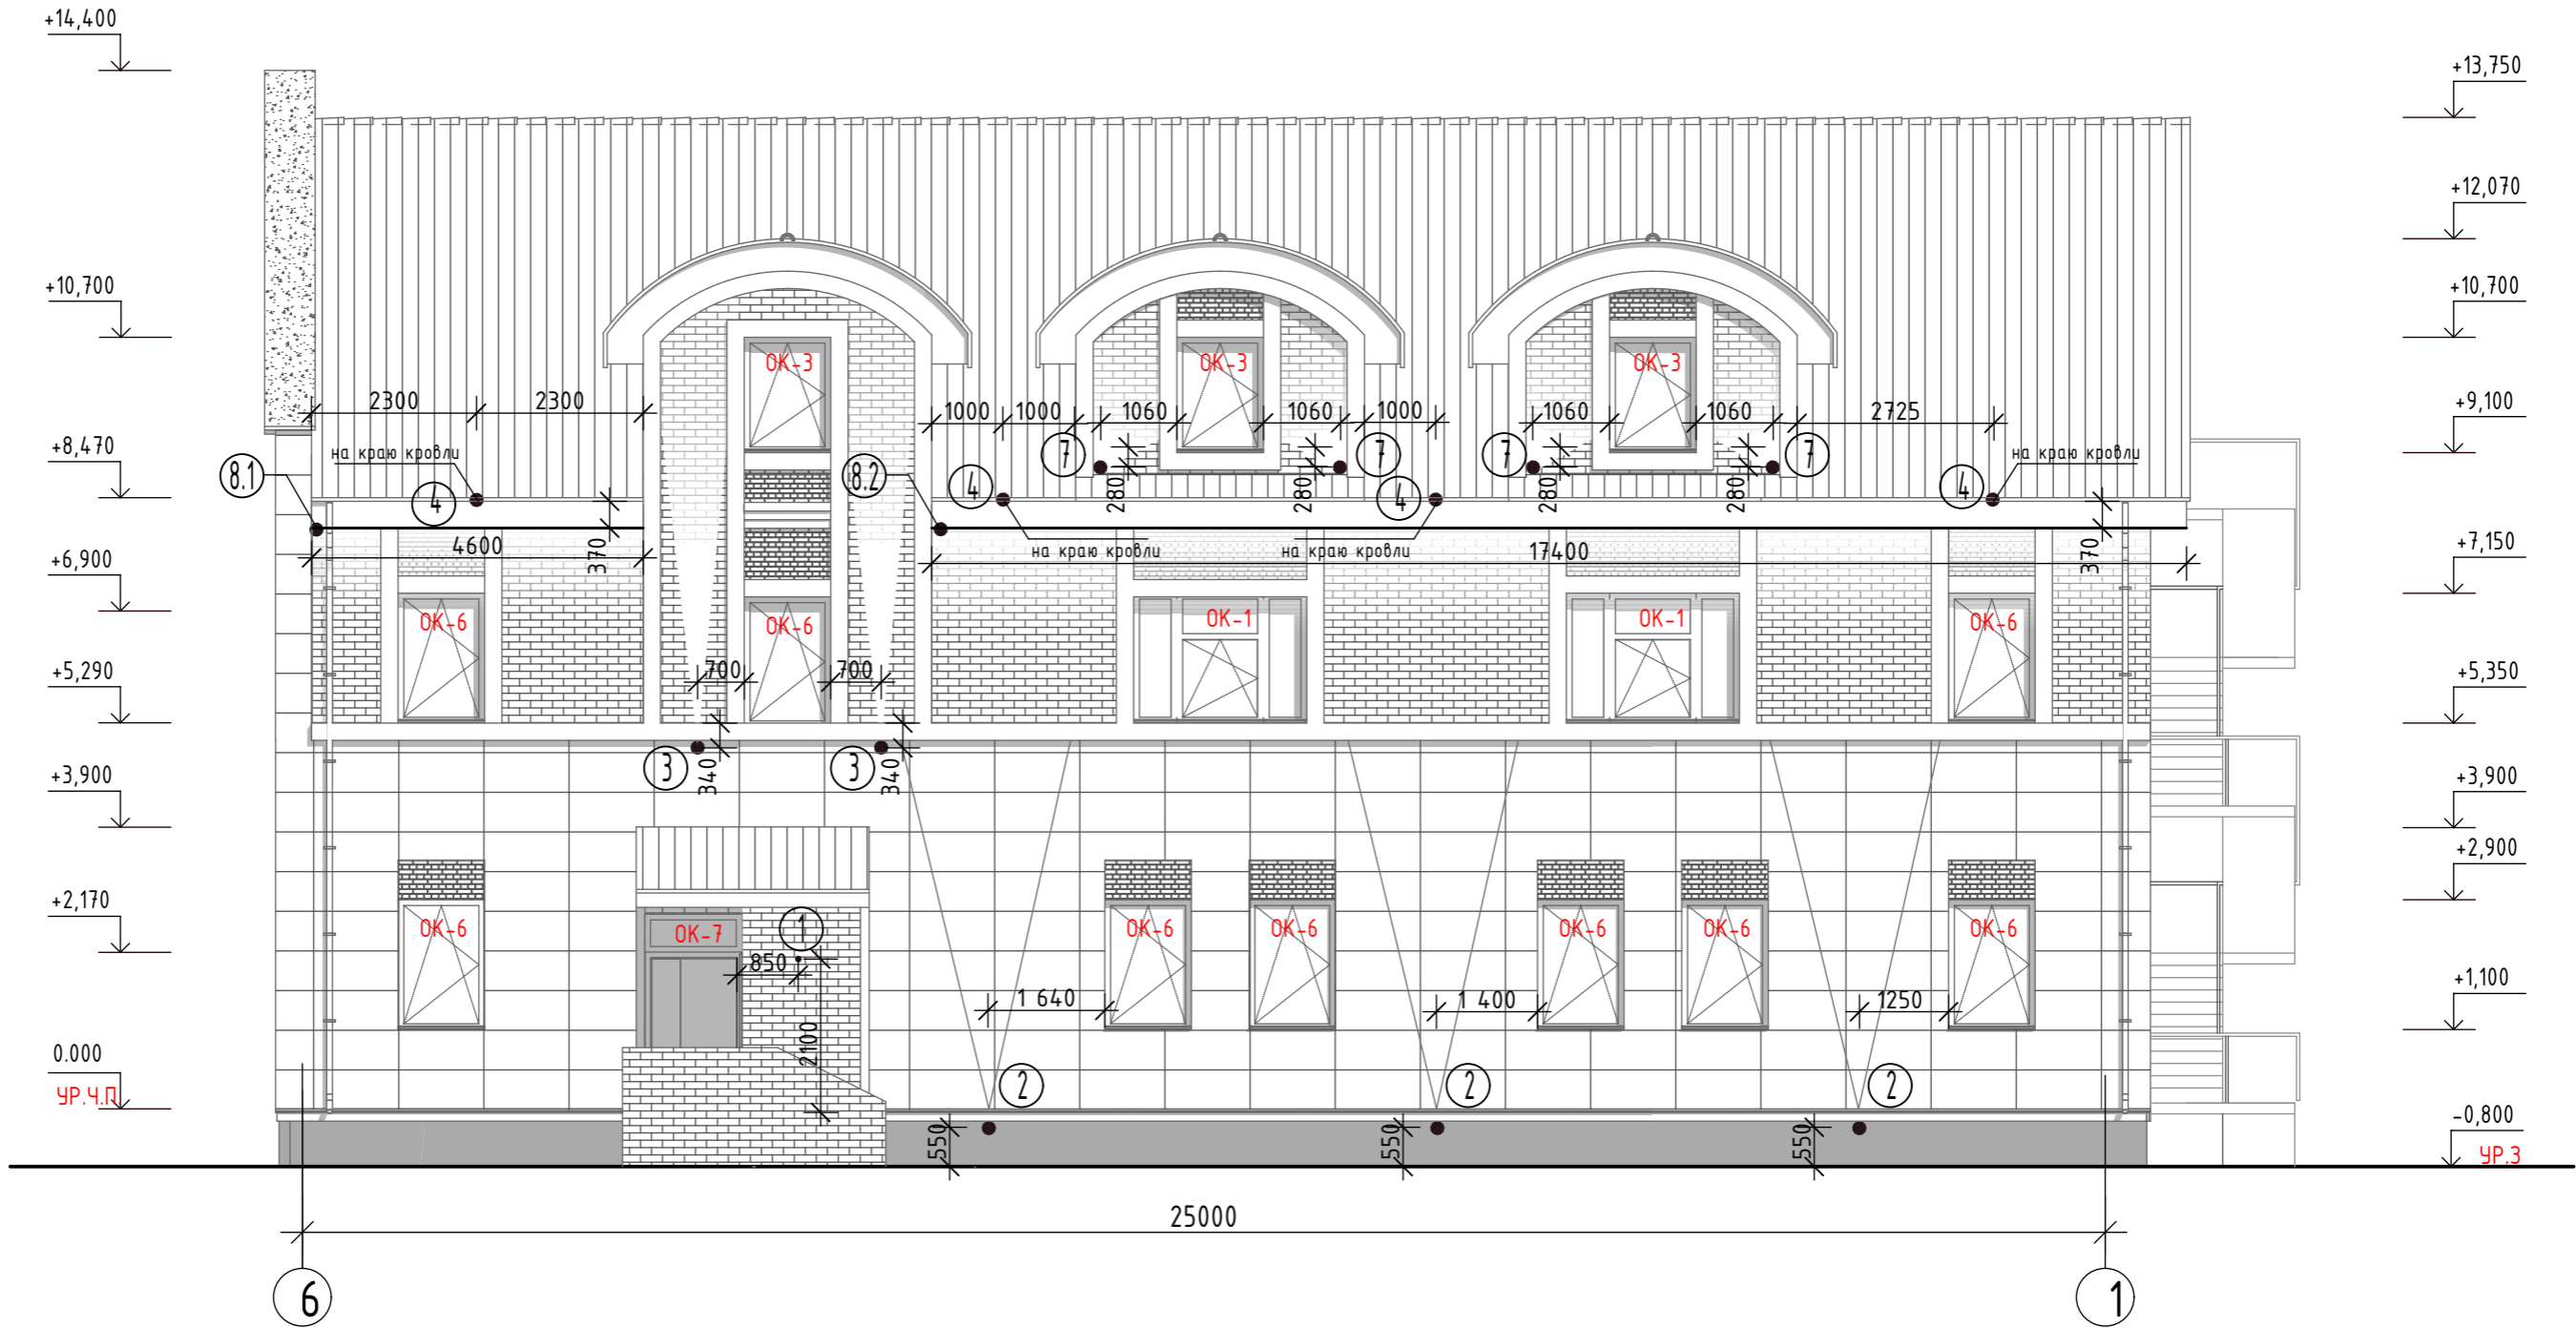

Фасад 6-1

Инв. N подл.	Подл. и дата	Взам. инв. N

УНГ-01-2-06-АР					
Новое кафе в п.Уренгой, мкр-н 2, р-н жилого дома N22, Пуровский р-н, ЯНАО					
Кол.уч	Лист	НДок.	Подп.	Дата	
ГАП	Печенкин			06.12	Стадия
ГИП	Куравлев			06.12	
Н.контроль	Иванова			06.12	Листов
Проверил	Кравченко			06.12	
Разработал	Кощева			06.12	ООО "Парусник"
Схема расположения наружного освещения на фасаде в осях 6-1					